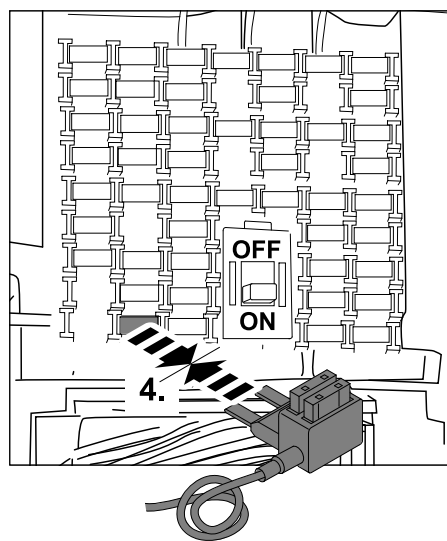

4		4	MODULE	CLUSTER	10A		15A		15A
2		30A	BRAKE SWITCH	GATEWAY	7.5A			CORNERING LAMP	10A
2		7.5A	3 MODULE		10A		7.5A		15A
		7.5A	1 MODULE	IG1	10A				7.5A
		10A	1 SMART KEY	MULTI MEDIA	15A	MEMORY	10A		10A
2	MODULE	10A		2 MEMORY	10A				
	ACC	RR			20A				
		10A	10A	20A	20A				
		10A	10A	20A	20A				
		10A	10A	20A	20A				

OFF
FUSE SWITCH
ON

91941 - C5640