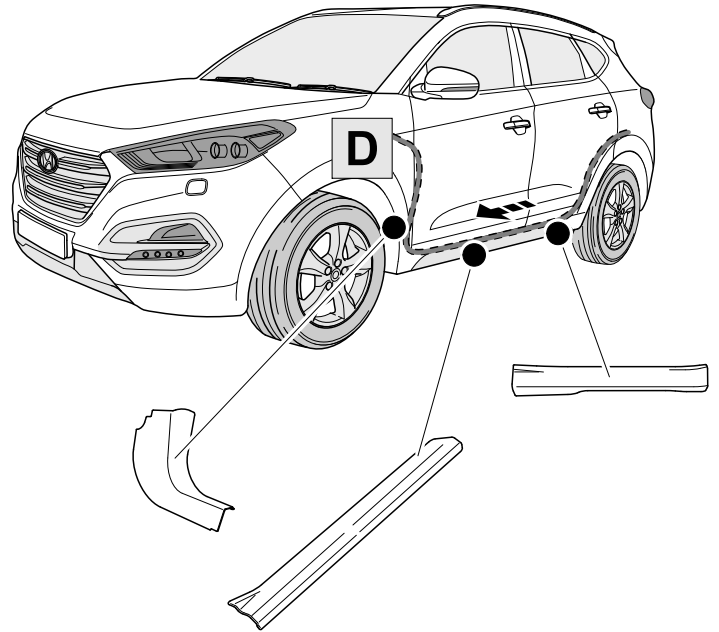

31 Hyundai Tucson

OPTION 2

Hot all times!

USE THE DESIGNATED FUSE ONLY
USE SOLO LOS FUSIBLES ESPECIFICADOS

7.5A	15A	MODULE	10A	15A	MODULE	7.5A	10A	MODULE	10A	10A	10A
MODULE	7.5A			15A	MODULE	7.5A	10A	MODULE	10A	10A	10A
SMART KEY	15A		20A	10A	15A	7.5A	10A	SMART KEY	7.5A	CLUSTER	7.5A
SMART KEY	10A	MULTIMEDIA	15A	10A	10A	15A	20A	10A	20A	POWER OUTLET	15A
7.5A	7.5A	10A	10A	10A	10A	20A	20A	20A	20A	20A	20A
10A	7.5A	7.5A	10A	10A	10A	30A	30A	25A	25A	25A	25A
10A	10A	10A	10A	10A	10A	25A	25A	25A	25A	25A	25A
10A	10A	10A	10A	10A	10A	25A	25A	25A	25A	25A	25A