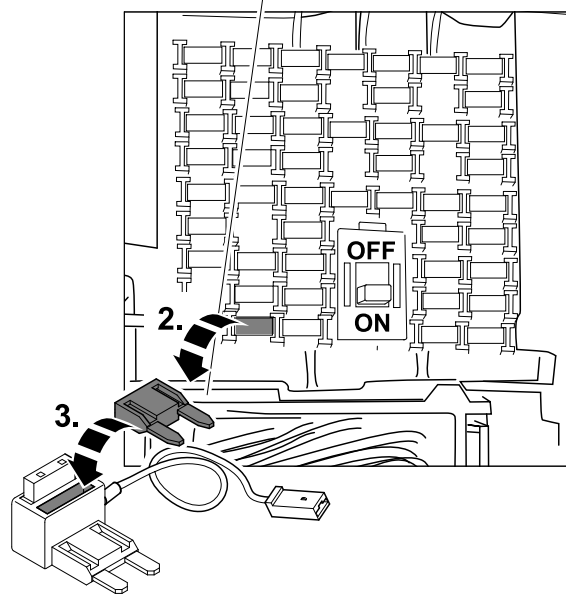

4		4	MODULE	CLUSTER	10A		15A		15A
2		30A	BRAKE SWITCH	GATEWAY	7.5A			CORNERING LAMP	10A
2		7.5A	3 MODULE		10A		7.5A		15A
		7.5A	1 MODULE	IG1	10A				7.5A
		10A	1 SMART KEY	MULTI MEDIA	15A	MEMORY	10A		10A
2	MODULE	10A		2 MEMORY	10A				
	ACC	RR			20A				
		10A	10A	20A	20A				
		10A	10A	20A	20A				
		10A	10A	20A	20A				

OFF
FUSE SWITCH
ON

91941 - C5640